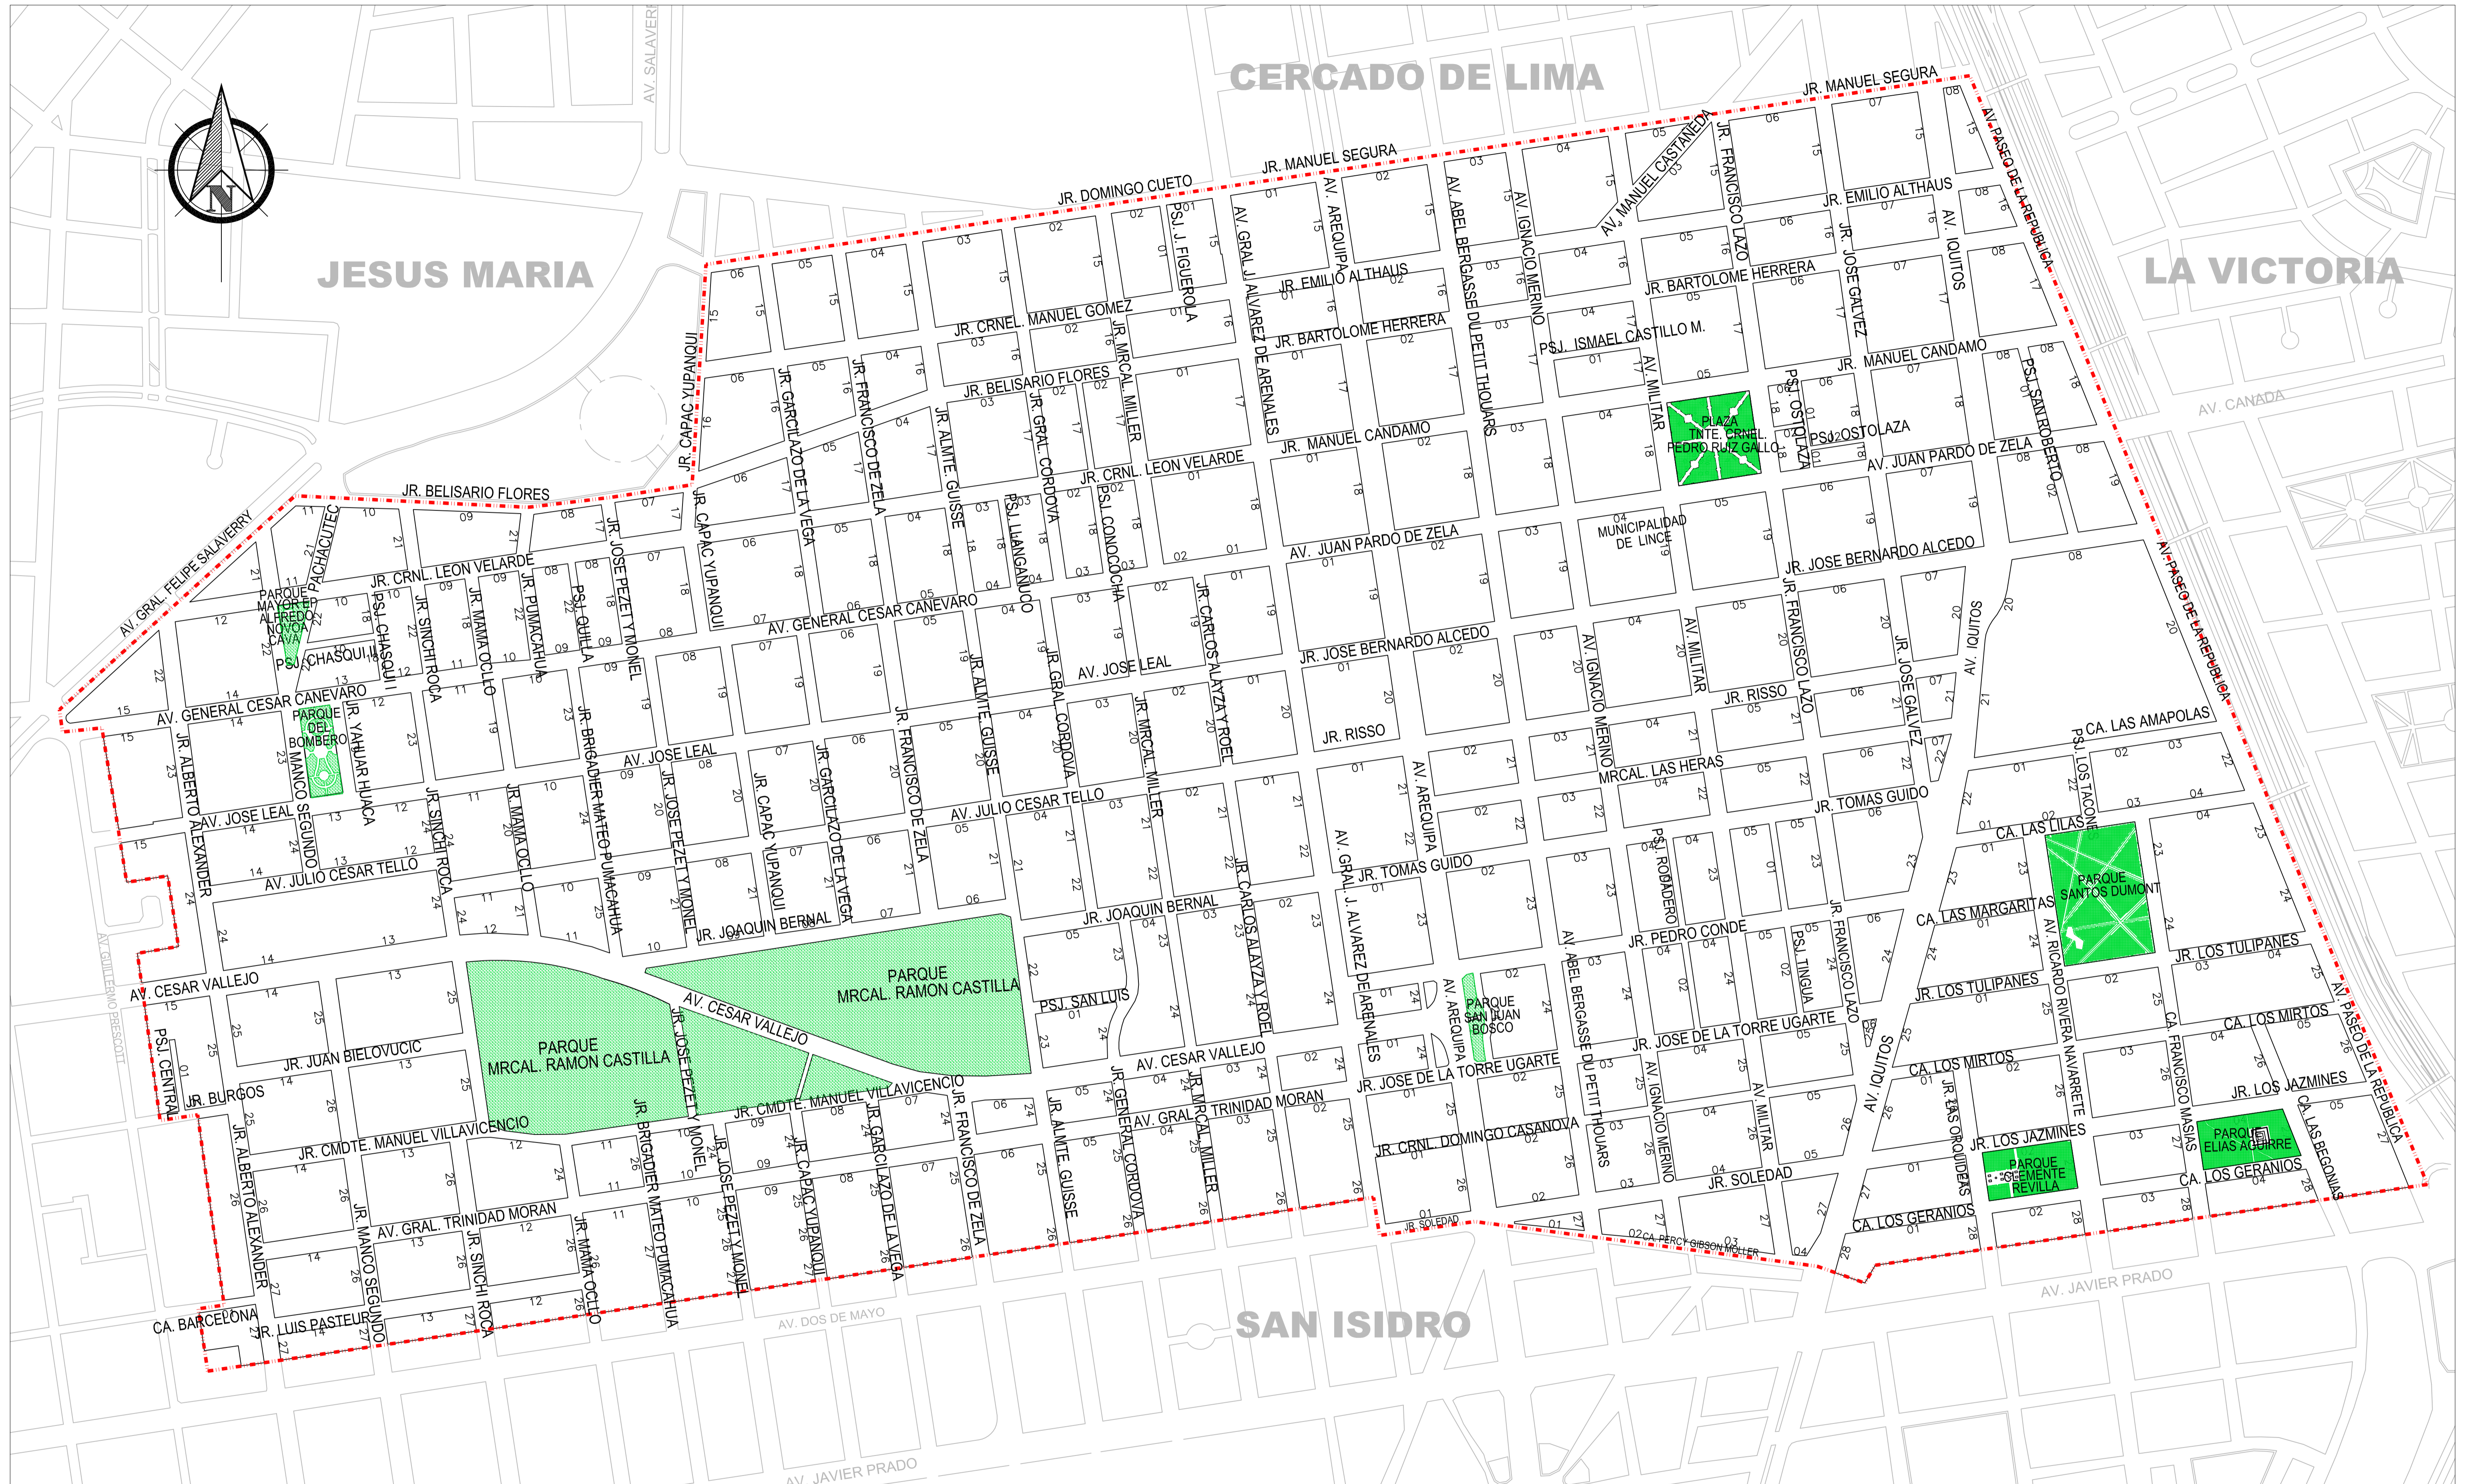

JESUS MARIA

CERCADO DE LIMA

LA VICTORIA

SAN ISIDRO

PLANO DEL DISTRITO DE LINCE

ALCALDE : DR. MARTIN PRINCIPE LAINES